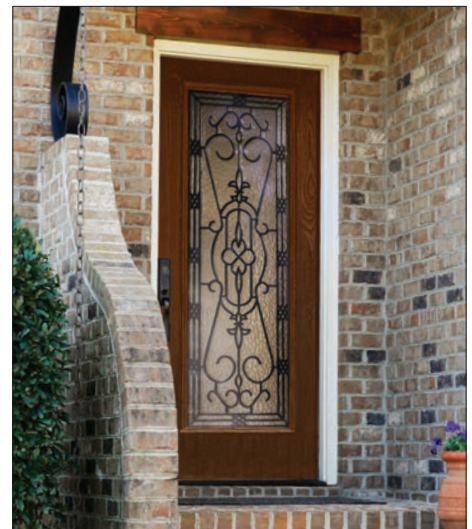

MHD-106-JA-1

MHD-106-JA-2

MHD-152-JA-X

**BLACK
WROUGHT IRON**

6'8"							
	122-X	404-1	106-1	106-1P	106-2	152-X	450-1
AB	122-JA-X	404-JA-1	106-JA-1	106-JA-1P	106-JA-2	152-JA-X	450-JA-1
BLS	✓	✓	✓	✓	✓	✓	✓
BLT	✓	-	-	-	✓	✓	✓
BMT	✓	✓	-	✓	✓	✓	✓
MHD	✓	-	✓	-	✓	✓	-